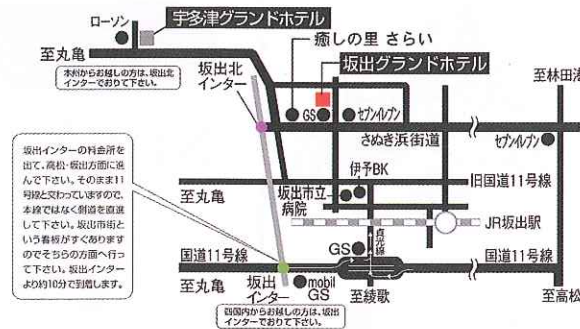

TIME SCHEDULE

- 12:30 登録開始
- 12:30 開場
- 13:00 開会
点鐘
「君が代」「奉仕の理想」斉唱
開会の辞
歓迎の辞
挨拶
- 14:00 講演会
「虎に翼から学ぶ青少年の未来(仮題)」
- 15:00 閉会

※講演会につきましては一般公開いたしますので、よろしくお願いたします。
※スケジュールは予定です。

坂出ロータリークラブ
.....
<https://sakaiderc.jp>

坂出 R C
☎ 0877-44-9220
✉ sakaide.rc@fancy.ocn.ne.jp
香川県坂出市西大浜北1-2-33
坂出グランドホテル内

📷 @SAKAIDE.ROTARY

会場案内

場所 坂出グランドホテル

坂出市西大浜北1丁目2-33
TEL 0877-44-1000

国際ロータリー 第2670地区

ホストクラブ 坂出ロータリークラブ
コホストクラブ 高松西ロータリークラブ

2025 2/16 日
13:00 開会 [12:30開場]

三淵嘉子さんを知るならこの一冊

- NHK解説委員・清永聡さんの長年の取材が結実した評伝
- 嘉子さんと交流のあった人たちも多数寄稿

NHK連続テレビ小説 『虎に翼』
主人公 猪爪貴子のモデル

虎に翼

2024年4月から始まったNHKの連続テレビ小説こと朝ドラ『虎に翼』は日本初の弁護士となった女性3名のうちの1人、三淵嘉子さんがモデルになっています。三淵さんは幼少期まで丸亀で過ごしており、前作の朝ドラ『ブギウギ』の笠木シヅ子さんと同じ年に生まれた香川出身の主人公です。家庭裁判所の設立にも携わり、5千人もの子供達とも向き合いました。